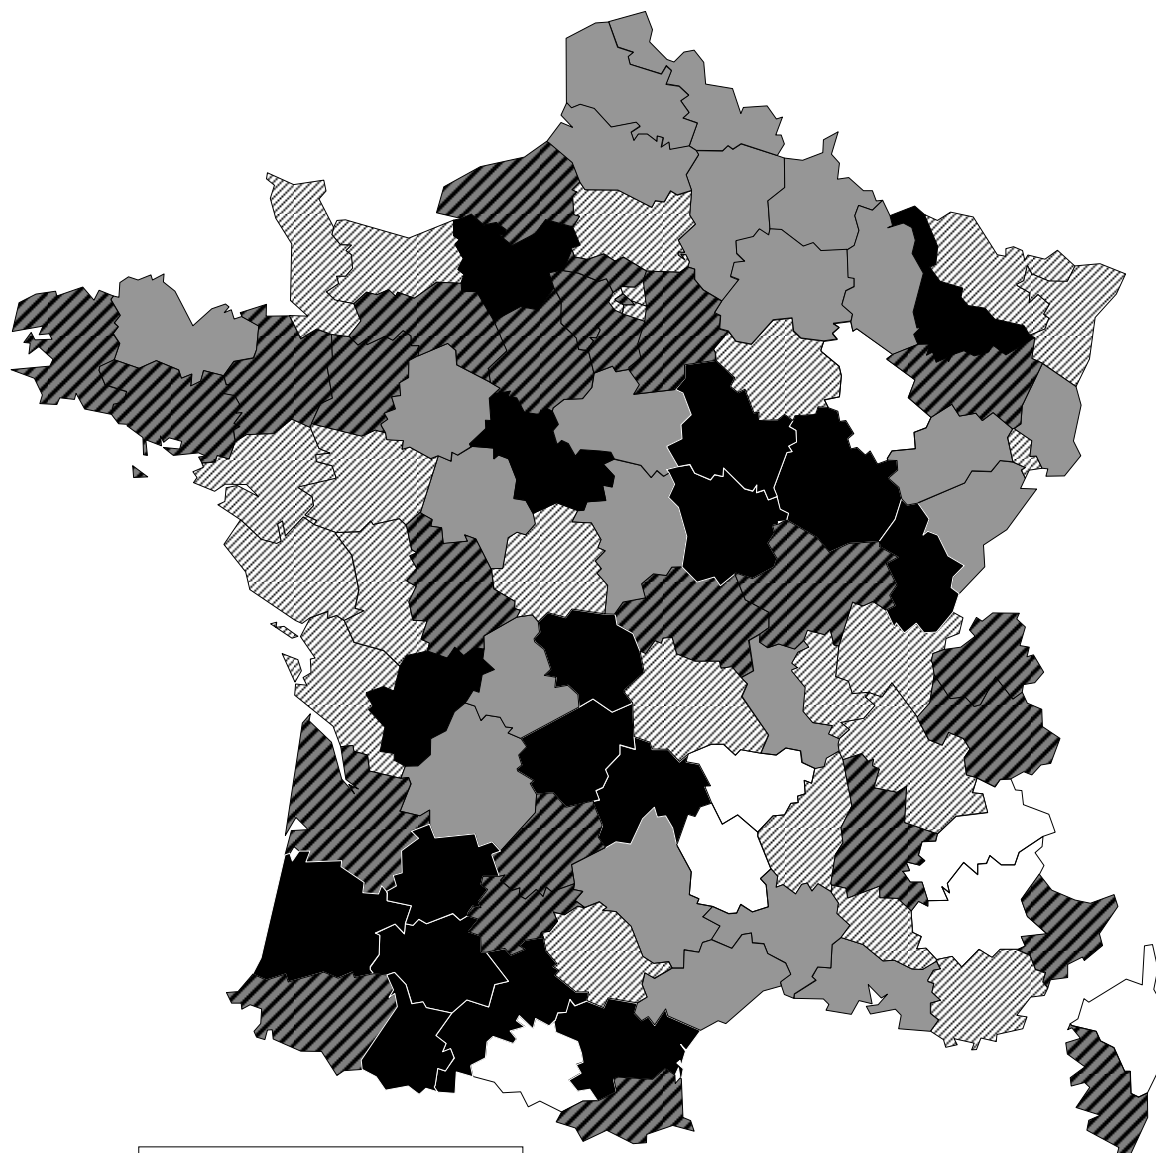

## Nombre de naissances avec demande de secret de l'identité de la mère durant l'année 2006 pour 100 000 naissances dans le département

**Légende** – Naissances avec demande de secret de l'identité de la mère p. 100 000 naissances

-  Aucune
-  Moins de 50
-  Entre 50 et 75
-  Entre 75 et 100
-  Plus de 100